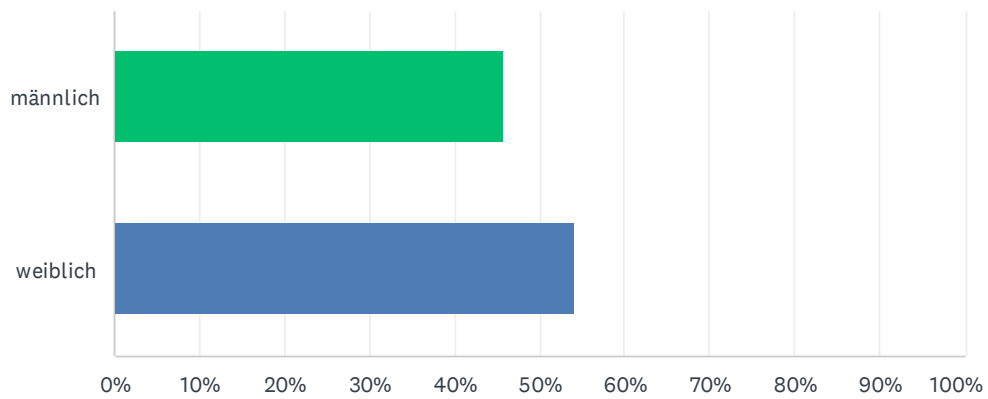

Beantwortet: 287 Übersprungen: 0

ANTWORTOPTIONEN	BEANTWORTUNGEN	
deutlich mehr	21.95%	63
mehr	50.52%	145
eher weniger	20.56%	59
weniger	6.97%	20
GESAMT		287

F11 Ich mache mir wegen des Krieges in der Ukraine Sorgen.

Beantwortet: 282 Übersprungen: 5

ANTWORTOPTIONEN	BEANTWORTUNGEN	
starke Zustimmung	25.18%	71
eher ja	40.43%	114
eher nein	28.01%	79
starke Ablehnung	6.38%	18
GESAMT		282

F12 Meine Zukunftsperspektiven beurteile ich als

Beantwortet: 283 Übersprungen: 4

ANTWORTOPTIONEN	BEANTWORTUNGEN	
sehr gut	25.09%	71
gut	60.78%	172
eher schlecht	11.66%	33
schlecht	2.47%	7
GESAMT		283

F13 Ich bin....

Beantwortet: 283 Übersprungen: 4

ANTWORTOPTIONEN	BEANTWORTUNGEN	
männlich	45.94%	130
weiblich	54.06%	153
GESAMT		283