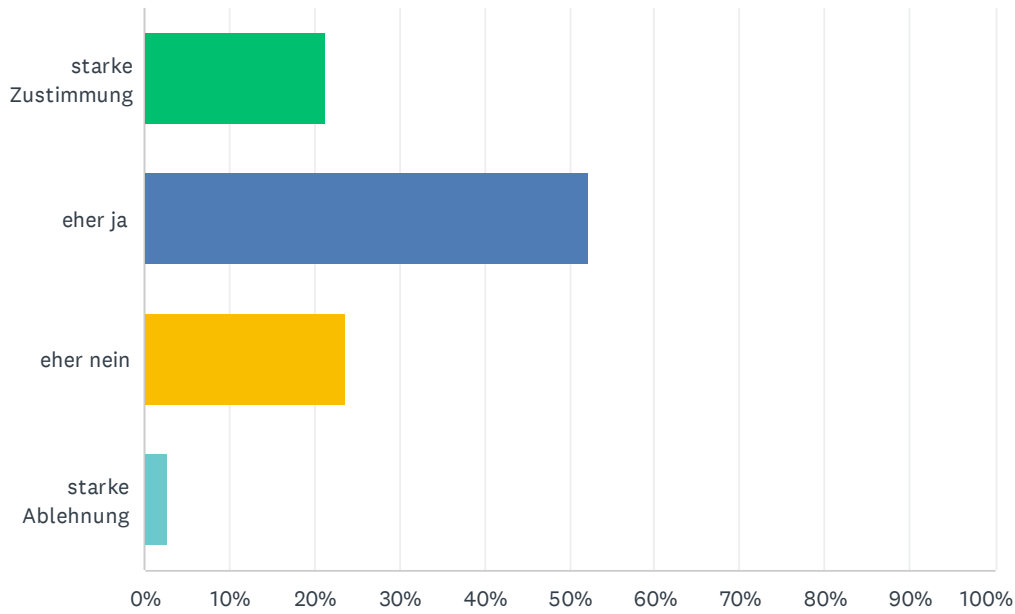

F1 Ich bin für die Schule motiviert

Beantwortet: 287 Übersprungen: 0

ANTWORTOPTIONEN	BEANTWORTUNGEN	
starke Zustimmung	11.85%	34
eher ja	47.74%	137
eher nein	29.97%	86
starke Ablehnung	10.45%	30
GESAMT		287

F2 Aktuell bin ich mir sicher, den Anforderungen des Schuljahres gewachsen zu sein

Beantwortet: 287 Übersprungen: 0

ANTWORTOPTIONEN	BEANTWORTUNGEN	
starke Zustimmung	21.25%	61
eher ja	52.26%	150
eher nein	23.69%	68
starke Ablehnung	2.79%	8
GESAMT		287