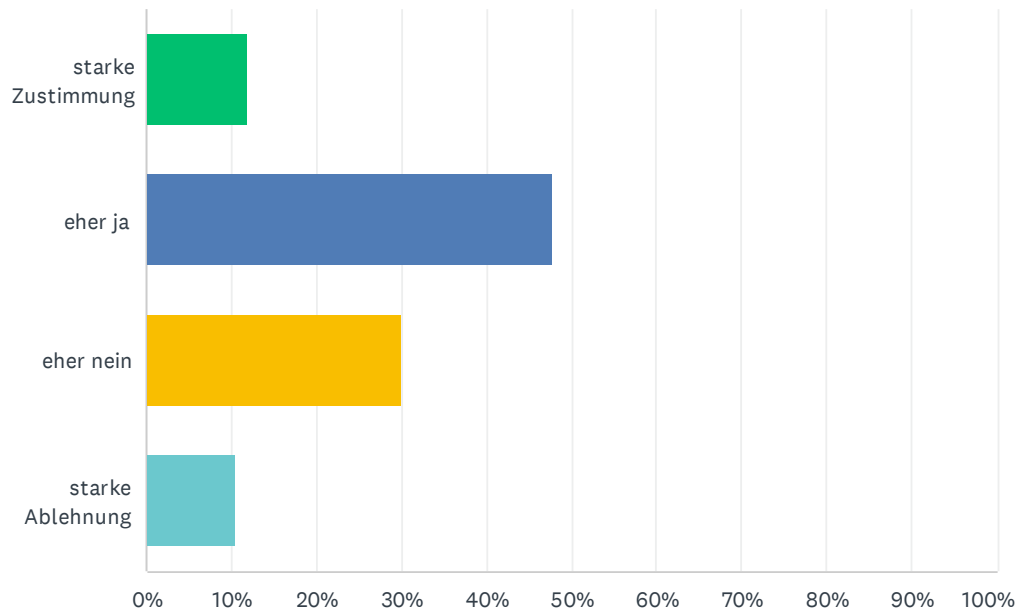

F1 Ich bin für die Schule motiviert

Beantwortet: 287 Übersprungen: 0

ANTWORTOPTIONEN	BEANTWORTUNGEN	
starke Zustimmung	11.85%	34
eher ja	47.74%	137
eher nein	29.97%	86
starke Ablehnung	10.45%	30
GESAMT		287

F2 Aktuell bin ich mir sicher, den Anforderungen des Schuljahres gewachsen zu sein

Beantwortet: 287 Übersprungen: 0

ANTWORTOPTIONEN	BEANTWORTUNGEN	
starke Zustimmung	21.25%	61
eher ja	52.26%	150
eher nein	23.69%	68
starke Ablehnung	2.79%	8
GESAMT		287