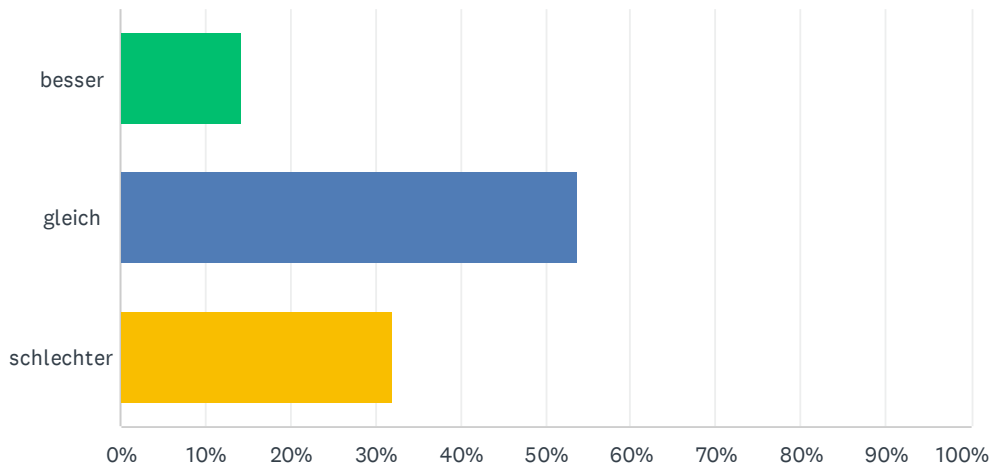

F3 Momentan kann ich mein Lernen selbst organisieren

Beantwortet: 287 Übersprungen: 0

ANTWORTOPTIONEN	BEANTWORTUNGEN	
starke Zustimmung	32.06%	92
eher ja	48.43%	139
eher nein	16.38%	47
starke Ablehnung	3.14%	9
GESAMT		287

F4 Im Vergleich zu vor Corona komme ich im Unterricht gut mit

Beantwortet: 287 Übersprungen: 0

ANTWORTOPTIONEN	BEANTWORTUNGEN	
starke Zustimmung	24.04%	69
eher ja	45.30%	130
eher nein	26.13%	75
starke Ablehnung	4.53%	13
GESAMT		287

F5 Im Vergleich zu vor Corona sind meine Noten

Beantwortet: 287 Übersprungen: 0

ANTWORTOPTIONEN	BEANTWORTUNGEN	
besser	14.29%	41
gleich	53.66%	154
schlechter	32.06%	92
GESAMT		287

F6 Ich fühle mich von den Lehrern mit meinen Fragen und Problemen verstanden