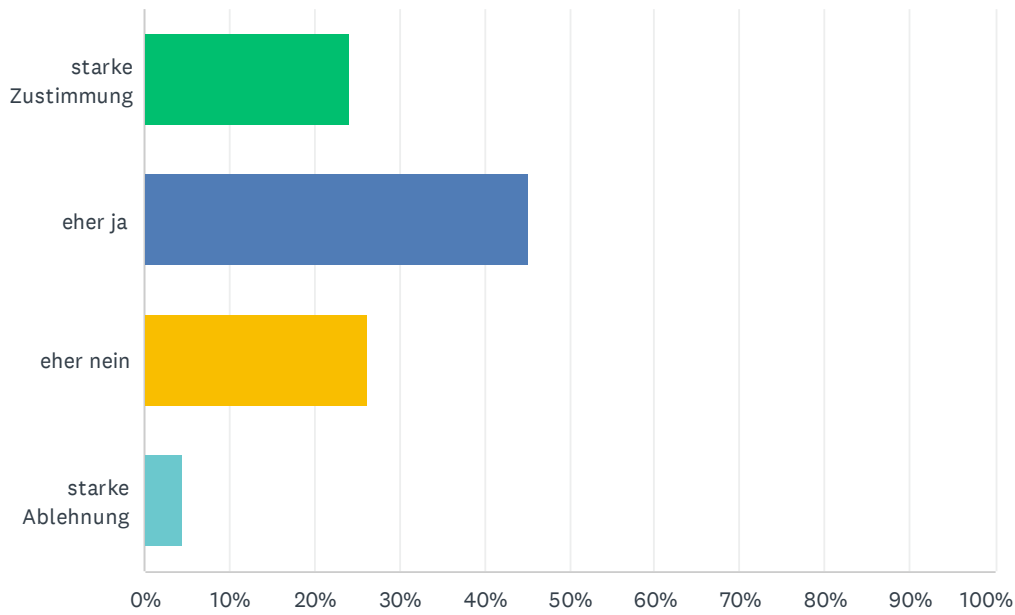

F2 Aktuell bin ich mir sicher, den Anforderungen des Schuljahres gewachsen zu sein

Beantwortet: 287 Übersprungen: 0

ANTWORTOPTIONEN	BEANTWORTUNGEN	
starke Zustimmung	21.25%	61
eher ja	52.26%	150
eher nein	23.69%	68
starke Ablehnung	2.79%	8
GESAMT		287

F3 Momentan kann ich mein Lernen selbst organisieren

Beantwortet: 287 Übersprungen: 0

ANTWORTOPTIONEN	BEANTWORTUNGEN	
starke Zustimmung	32.06%	92
eher ja	48.43%	139
eher nein	16.38%	47
starke Ablehnung	3.14%	9
GESAMT		287

F4 Im Vergleich zu vor Corona komme ich im Unterricht gut mit

Beantwortet: 287 Übersprungen: 0

ANTWORTOPTIONEN	BEANTWORTUNGEN	
starke Zustimmung	24.04%	69
eher ja	45.30%	130
eher nein	26.13%	75
starke Ablehnung	4.53%	13
GESAMT		287