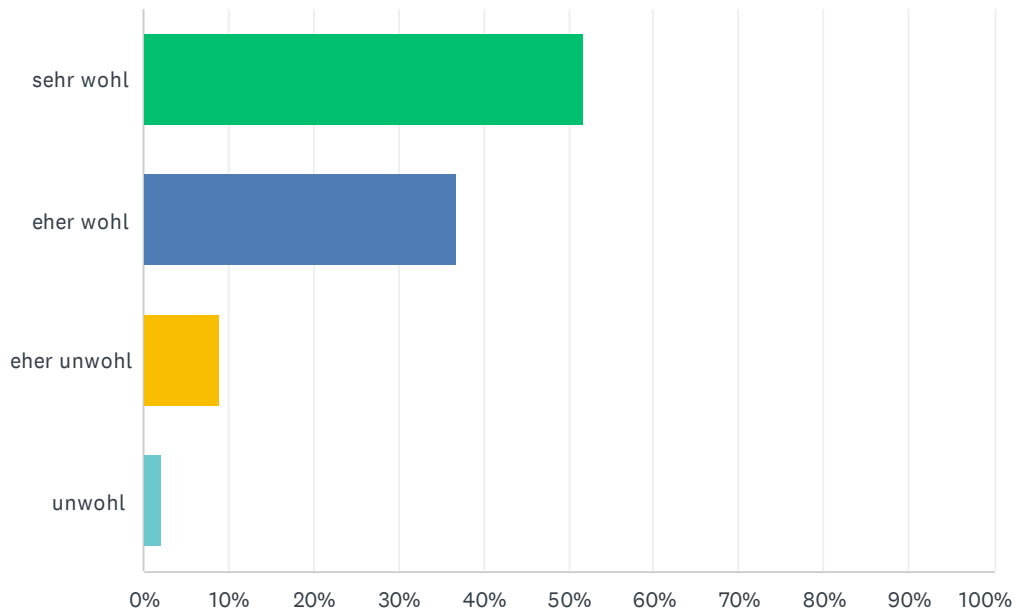

F7 Ich fühle mich in der Klassengemeinschaft

Beantwortet: 287 Übersprungen: 0

ANTWORTOPTIONEN	BEANTWORTUNGEN	
sehr wohl	51.92%	149
eher wohl	36.93%	106
eher unwohl	9.06%	26
unwohl	2.09%	6
GESAMT		287