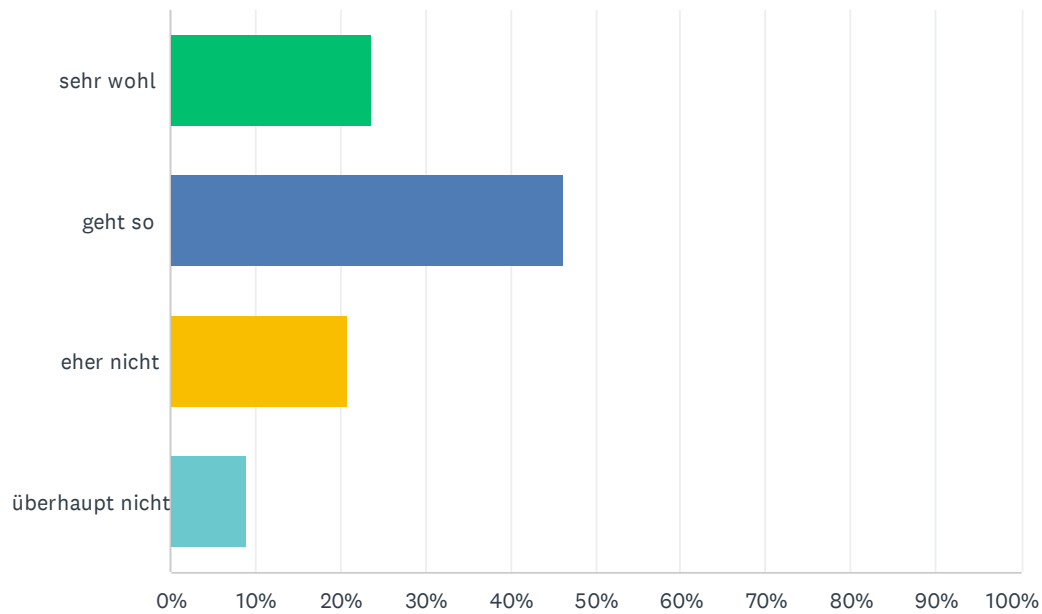

F5 Im Vergleich zu vor Corona sind meine Noten

Beantwortet: 287 Übersprungen: 0

ANTWORTOPTIONEN	BEANTWORTUNGEN	
besser	14.29%	41
gleich	53.66%	154
schlechter	32.06%	92
GESAMT		287

F6 Ich fühle mich von den Lehrern mit meinen Fragen und Problemen verstanden

Beantwortet: 287 Übersprungen: 0

ANTWORTOPTIONEN	BEANTWORTUNGEN	
sehr wohl	23.69%	68
geht so	46.34%	133
eher nicht	20.91%	60
überhaupt nicht	9.06%	26
GESAMT		287

F7 Ich fühle mich in der Klassengemeinschaft