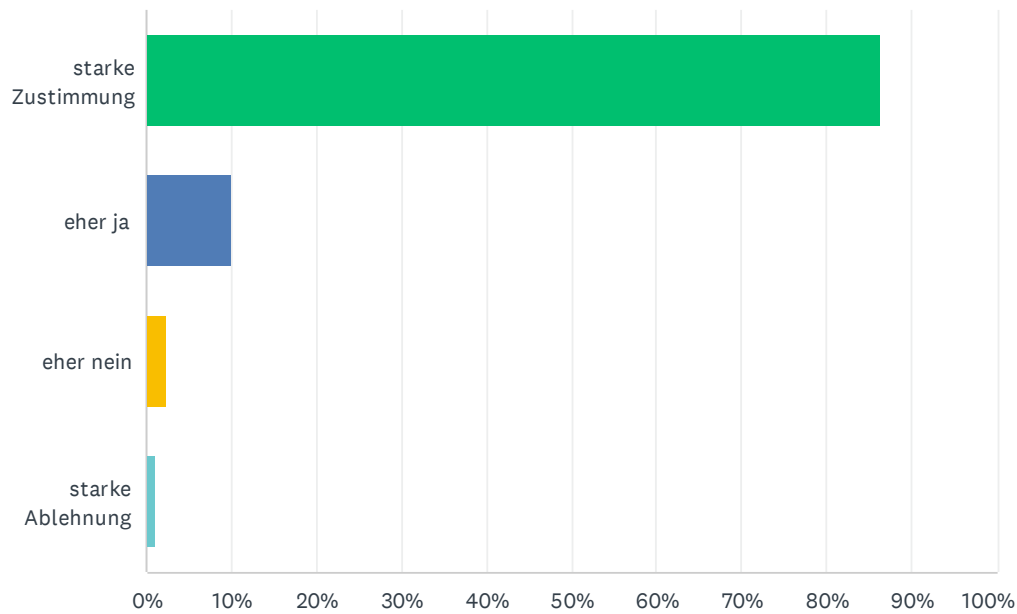

F9 Zusätzliche Aktivitäten außerhalb des Unterrichts (Ausflüge, Kino, Schulball) sollen noch in diesem Jahr wieder gestartet werden

Beantwortet: 287 Übersprungen: 0

ANTWORTOPTIONEN	BEANTWORTUNGEN	
starke Zustimmung	86.41%	248
eher ja	10.10%	29
eher nein	2.44%	7
starke Ablehnung	1.05%	3
GESAMT		287