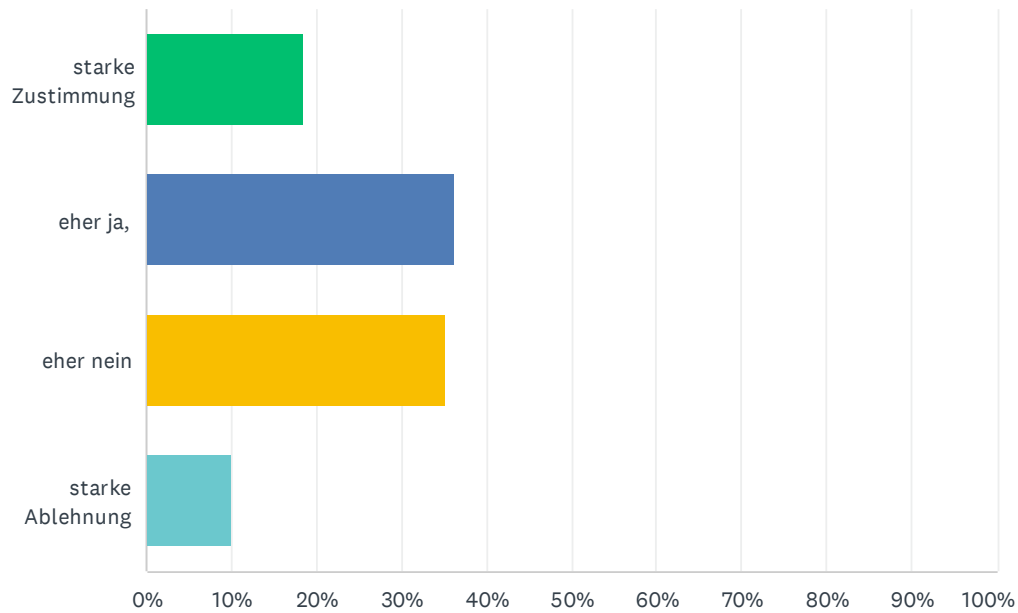

F8 Wurden die Lernlücken aus dem Vorjahr geschlossen?

Beantwortet: 287 Übersprungen: 0

ANTWORTOPTIONEN	BEANTWORTUNGEN	
starke Zustimmung	18.47%	53
eher ja,	36.24%	104
eher nein	35.19%	101
starke Ablehnung	10.10%	29
GESAMT		287