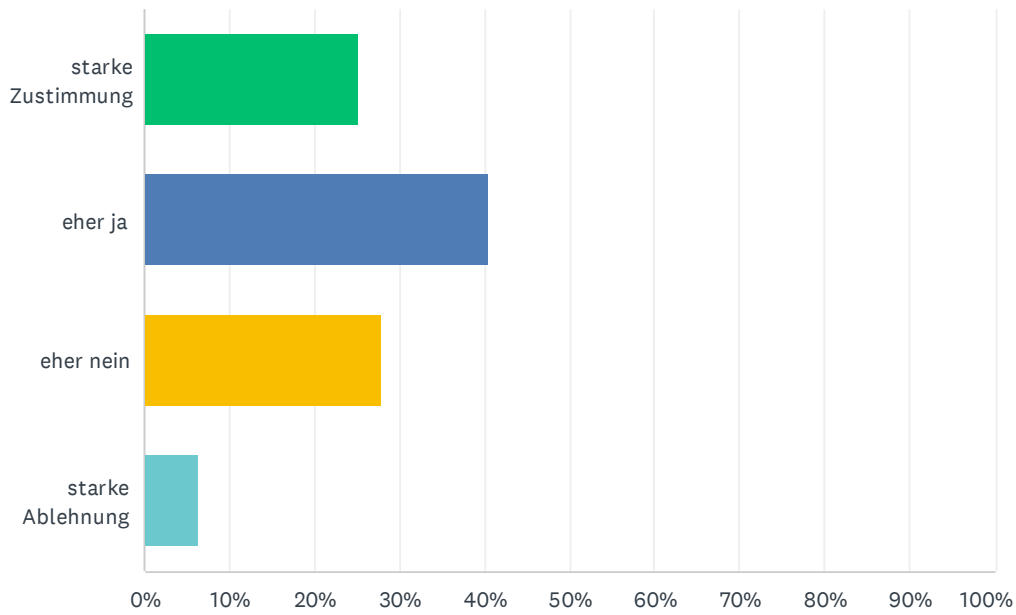

F11 Ich mache mir wegen des Krieges in der Ukraine Sorgen.

Beantwortet: 282 Übersprungen: 5

ANTWORTOPTIONEN	BEANTWORTUNGEN	
starke Zustimmung	25.18%	71
eher ja	40.43%	114
eher nein	28.01%	79
starke Ablehnung	6.38%	18
GESAMT		282