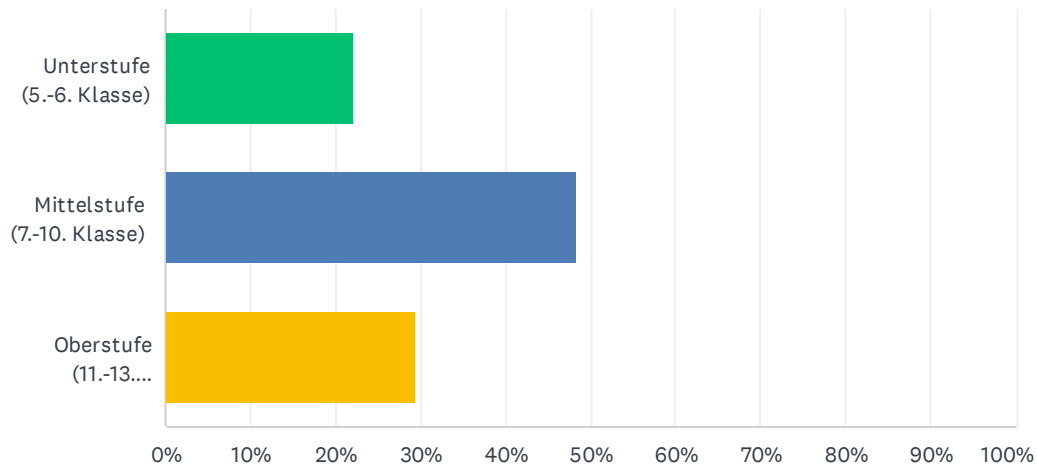

F14 Ich bin in der...

Beantwortet: 283 Übersprungen: 4

ANTWORTOPTIONEN	BEANTWORTUNGEN	
Unterstufe (5.-6. Klasse)	22.26%	63
Mittelstufe (7.-10. Klasse)	48.41%	137
Oberstufe (11.-13. Klasse)	29.33%	83
GESAMT		283