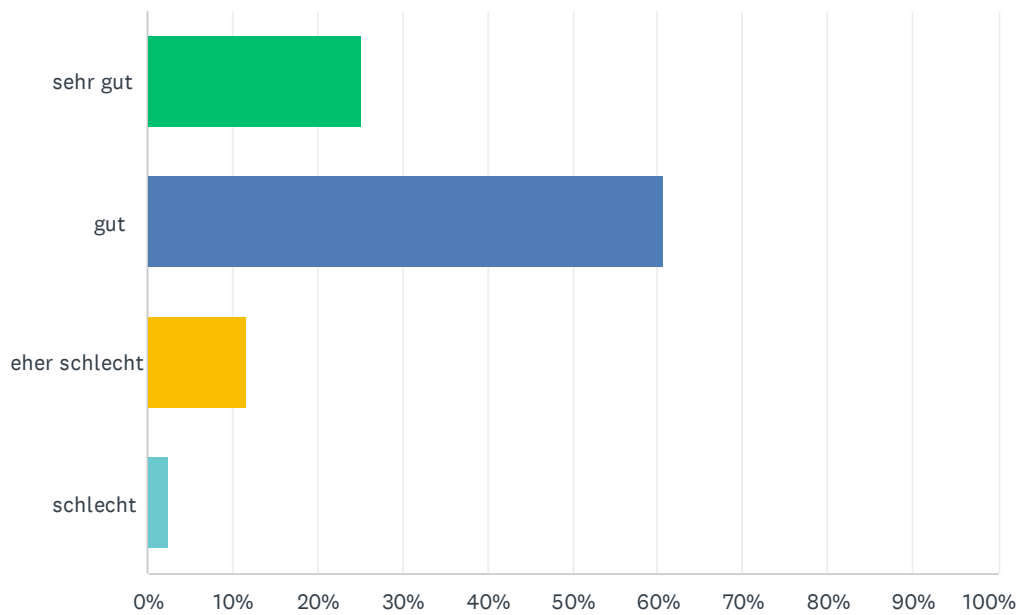

F12 Meine Zukunftsperspektiven beurteile ich als

Beantwortet: 283 Übersprungen: 4

ANTWORTOPTIONEN	BEANTWORTUNGEN	
sehr gut	25.09%	71
gut	60.78%	172
eher schlecht	11.66%	33
schlecht	2.47%	7
GESAMT		283