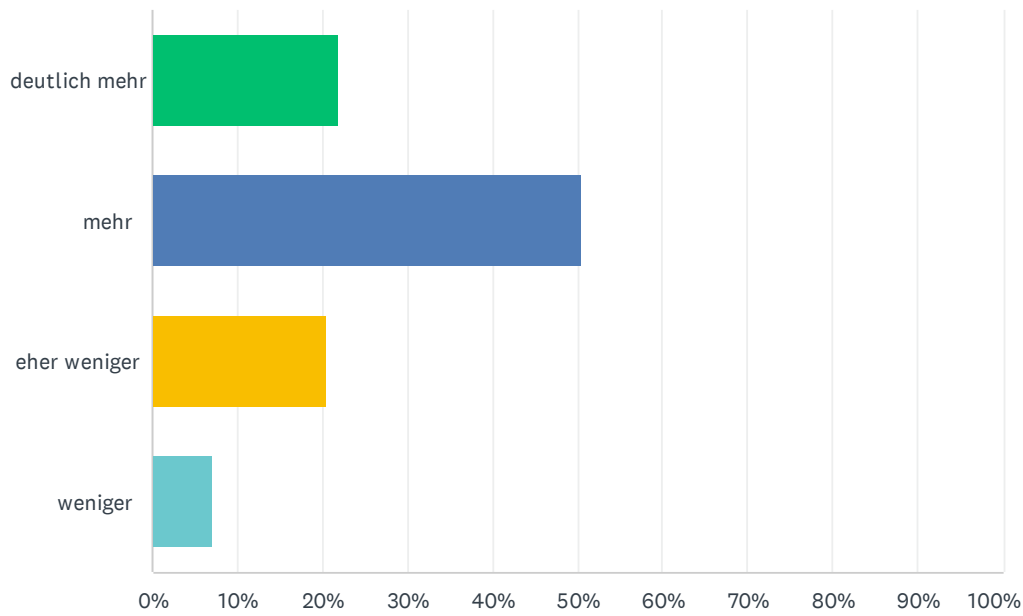

F10 Im Vergleich zu vor Corona sind meine Kontakte zu meinen Mitschülerinnen und Mitschülern

Beantwortet: 287 Übersprungen: 0

ANTWORTOPTIONEN	BEANTWORTUNGEN	
deutlich mehr	21.95%	63
mehr	50.52%	145
eher weniger	20.56%	59
weniger	6.97%	20
GESAMT		287