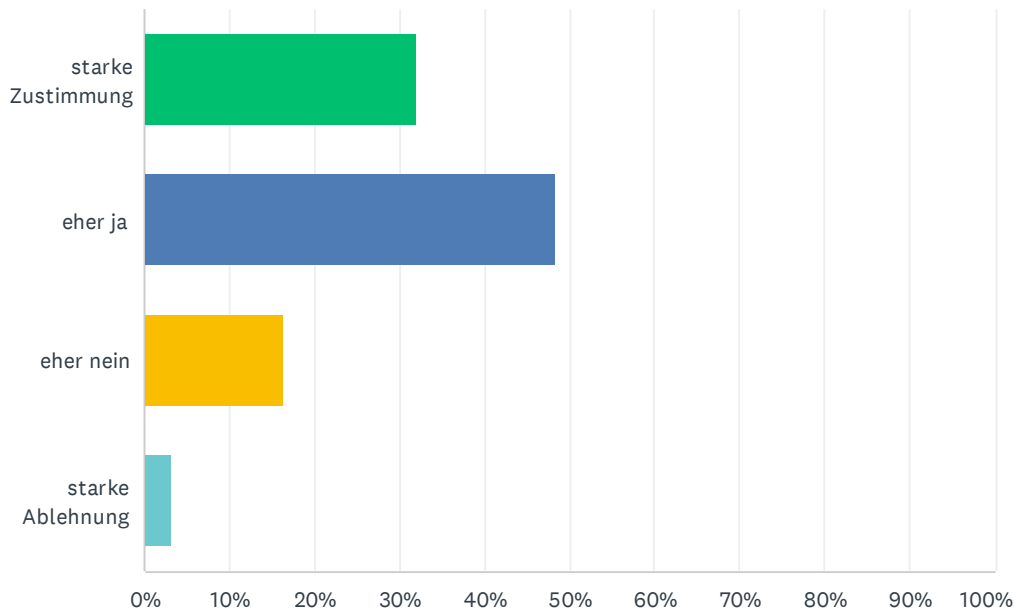

F1 Ich bin für die Schule motiviert

Beantwortet: 287 Übersprungen: 0

ANTWORTOPTIONEN	BEANTWORTUNGEN	
starke Zustimmung	11.85%	34
eher ja	47.74%	137
eher nein	29.97%	86
starke Ablehnung	10.45%	30
GESAMT		287

F2 Aktuell bin ich mir sicher, den Anforderungen des Schuljahres gewachsen zu sein

Beantwortet: 287 Übersprungen: 0

ANTWORTOPTIONEN	BEANTWORTUNGEN	
starke Zustimmung	21.25%	61
eher ja	52.26%	150
eher nein	23.69%	68
starke Ablehnung	2.79%	8
GESAMT		287

F3 Momentan kann ich mein Lernen selbst organisieren

Beantwortet: 287 Übersprungen: 0

ANTWORTOPTIONEN	BEANTWORTUNGEN	
starke Zustimmung	32.06%	92
eher ja	48.43%	139
eher nein	16.38%	47
starke Ablehnung	3.14%	9
GESAMT		287